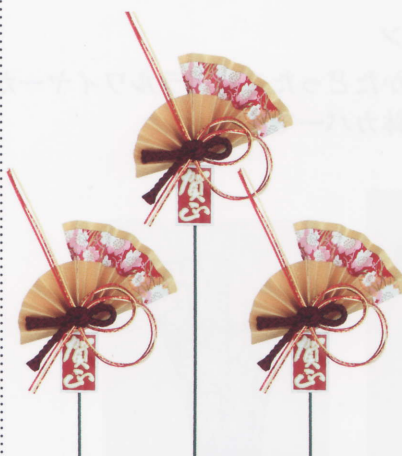

new

4K-274

¥240(税抜)
7.5 × 10 × 38H / 500pcs (lot:10)