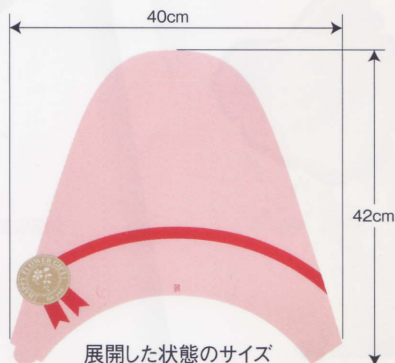

3P-041R Red

3P-041P Pink

¥280(税抜)
200pcs (lot:10)
φ12x9.5hx32.5H
(D3.5-D4)

展開した状態のサイズ

Pick Accessory Balloon Pick

Balloon Pick / バルーン・ピック

ワンタッチで簡単に膨らむ！ふわふわ楽しいバルーン型のピック。
アレンジの仕上げにインパクトのあるアクセントを！

■グロスタイプ