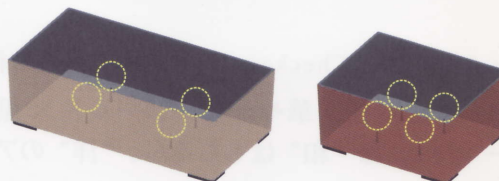

箔仕上げ

ゴールド

真紅

オリオンスクエア・ビーナススクエア両ラインナップの
 Lサイズ・Mサイズにはフォームを固定するため底に
 ピンが付いています。

VENUS SQUARE

ビーナス・スクエア

手毬陶器

6701-03