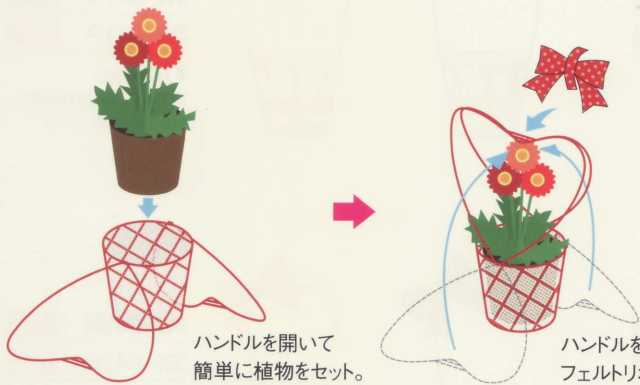

# Heart Arch Basket

存在感のあるハート型開閉式ハンドル\*で、お花を傷付けずに簡単セットアップ。

ハンドルを開いて簡単に植物をセット。

ハンドルを閉じてフェルトリボンで固定。

3W-053R

3W-050R Red

¥1,200(税抜) 30pcs (lot:5)  
φ 18x15.5hx48H(D5H)

3W-050P Pink