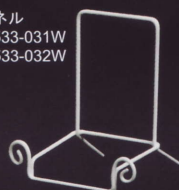

515-448W
12.5X10X12.5H
270 (240入)
307980 ロット5

Simple Stand

スタンドは角長パネル、楕円パネルとも組み合わせてお使いいただけます。

515-347L
36X43H
(受け枠内寸:22X4.5)
1,100 (50入)
308062

推奨パネル
角長：533-030LW
楕円：533-068W

515-347
29X35H
(受け枠内寸:
15.5X4.5)
880 (60入)
065453