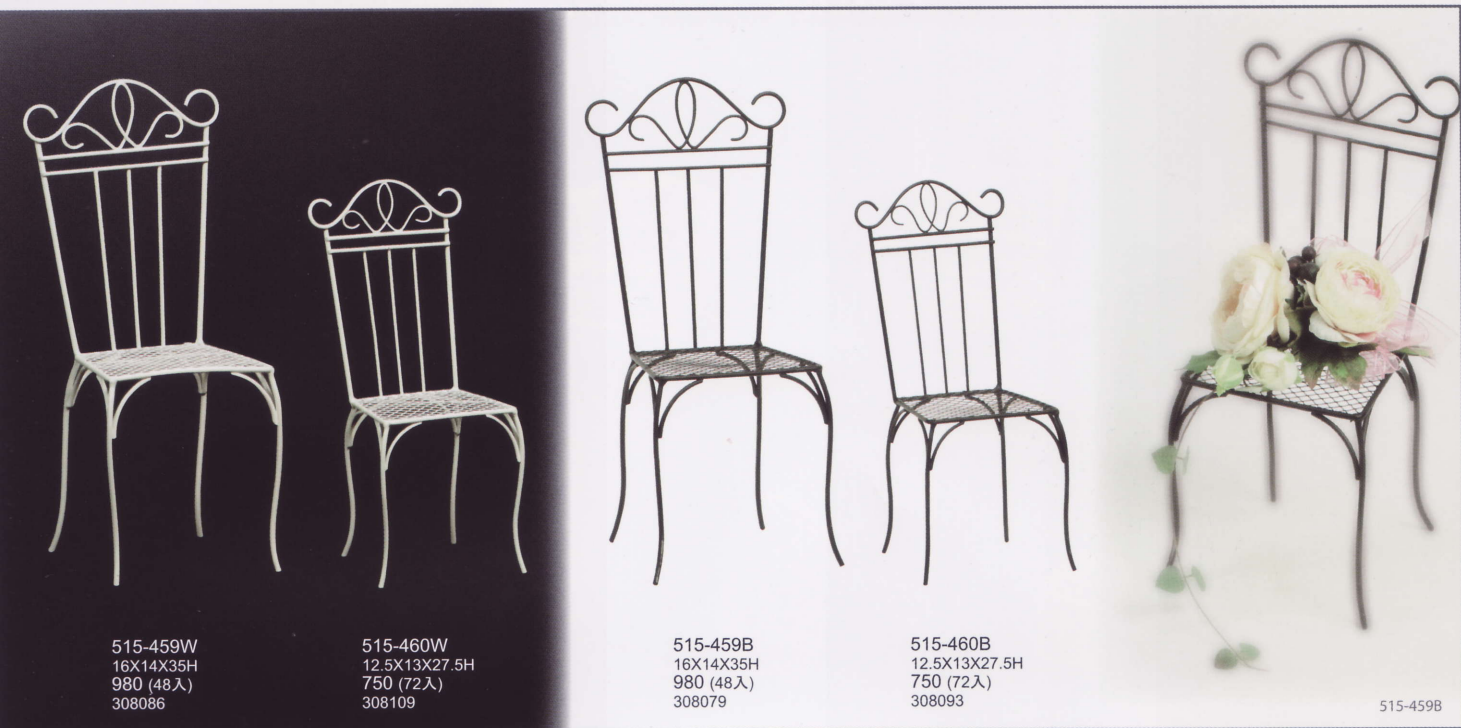

IRON CHAIR & SOFA COLLECTION

515-459W
16X14X35H
980 (48入)
308086

515-460W
12.5X13X27.5H
750 (72入)
308109

515-459B
16X14X35H
980 (48入)
308079

515-460B
12.5X13X27.5H
750 (72入)
308093

515-459B

CRYSTAL
VANILLA WHITE
IRON COLLECTIONS