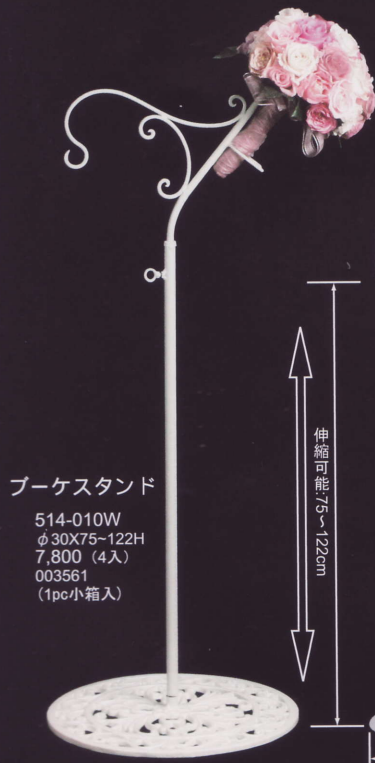

WOOD-FRAME

710-096W
32.5X24X3.5
1,350 (40入)
003530

710-097W
28.5X21X3.5
1,080 (60入)
003547

514-004,005のイーゼルは、受け部分に奥行きを持たせ、枠のみとすることで、丸いリース等も安定して置く事ができます。

リースをしっかりと
ホールド。

The Iron Materials
 Bridal Bouquet Stand
 & Wreath Stand
 & Easel Collections

514-010V
 φ30X75~122H
 7,800 (4入)
 003554
 (1pc小箱入)

514-011V
 φ20.5X58~87H
 5,800 (6入)
 003578
 (1pc小箱入)

514-008V
 48.5X62X132H (受け40.5X8)
 15,000 (2入) 003592
 (1pc小箱入)

514-009V
 42X60X106H (受け38.5X8)
 12,500 (3入) 003615
 (1pc小箱入)

Antique Brown

ブーケスタンド
 514-010W
 φ30X75~122H
 7,800 (4入)
 003561
 (1pc小箱入)

ブーケホルダーとリース用吊り下げフックを備えた、2通りの使い方が可能なブーケスタンドヘッドです。ブーケは差込角度が2段階対応。

高さ調整可能な、ブーケスタンド&リーススタンドです。アイアンの重厚感と、エレガントなフォルムが、ディスプレイスペースを上質に彩ります。