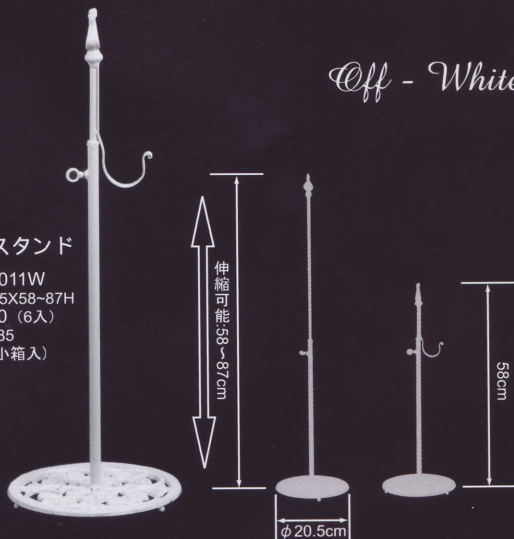

514-010V
 φ30X75~122H
 7,800 (4入)
 003554
 (1pc小箱入)

514-011V
 φ20.5X58~87H
 5,800 (6入)
 003578
 (1pc小箱入)

514-008V
 48.5X62X132H (受け40.5X8)
 15,000 (2入) 003592
 (1pc小箱入)

514-009V
 42X60X106H (受け38.5X8)
 12,500 (3入) 003615
 (1pc小箱入)

Antique Brown

ブーケスタンド
 514-010W
 φ30X75~122H
 7,800 (4入)
 003561
 (1pc小箱入)

ブーケホルダーとリース用吊り下げフックを備えた、2通りの使い方が可能なブーケスタンドヘッドです。ブーケは差込角度が2段階対応。

高さ調整可能な、ブーケスタンド&リーススタンドです。アイアンの重厚感と、エレガントなフォルムが、ディスプレイスペースを上質に彩ります。