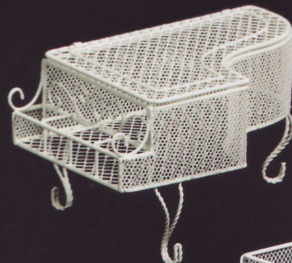

The Concerto of a wonderful vase

Harp

522-028LW
15X7.5X21H
850 (60入)
091711

522-028W
10X5X14H
550 (120入)
090110

Piano

522-042W
19X13X10.5H
1,200 (60入)
091735

522-045W
7X10.5X6.5H
500 (120入)
307775

Metronome