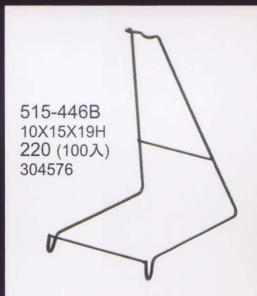

515-431W IMAGE

515-431B+515-446B IMAGE

515-446W
10X15X19H
220 (100入)
304583

515-446B
10X15X19H
220 (100入)
304576

大中小全てのサイズに対応する、専用スタンドです。壁面のみならず、据置きも可能で、活用の幅が大きく広がります。

515-463W+515-446W IMAGE

お城の入場門をイメージした壁掛けシリーズです。バードケージスタイル同様に壁掛け、スタンドに立て掛けたりして利用できます。