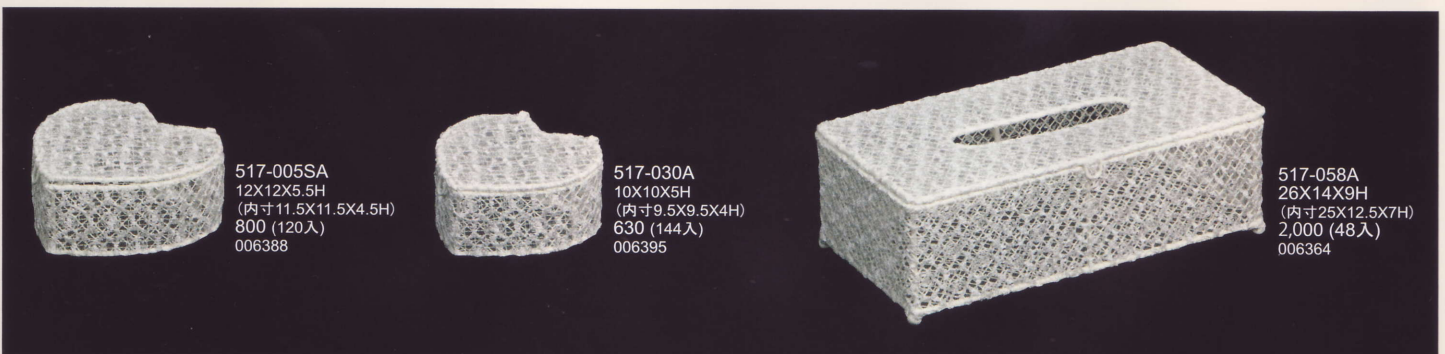

517-005SA
12X12X5.5H
(内寸11.5X11.5X4.5H)
800 (120入)
006388

517-030A
10X10X5H
(内寸9.5X9.5X4H)
630 (144入)
006395

517-058A
26X14X9H
(内寸25X12.5X7H)
2,000 (48入)
006364