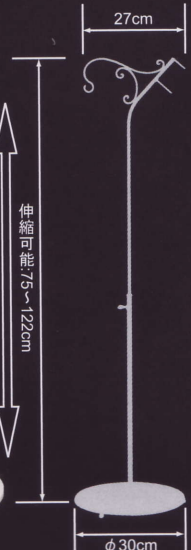

ブーケホルダーとリース用吊り下げフックを備えた、2通りの使い方が可能なブーケスタンドヘッドです。ブーケは差込角度が2段階対応。

高さ調整可能な、ブーケスタンド&リーススタンドです。アイアンの重厚感と、エレガントなフォルムが、ディスプレイスペースを上質に彩ります。