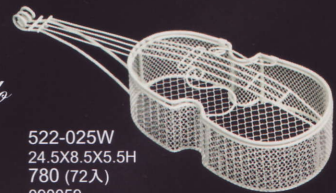

Cello

522-025W
24.5X8.5X5.5H
780 (72入)
090059