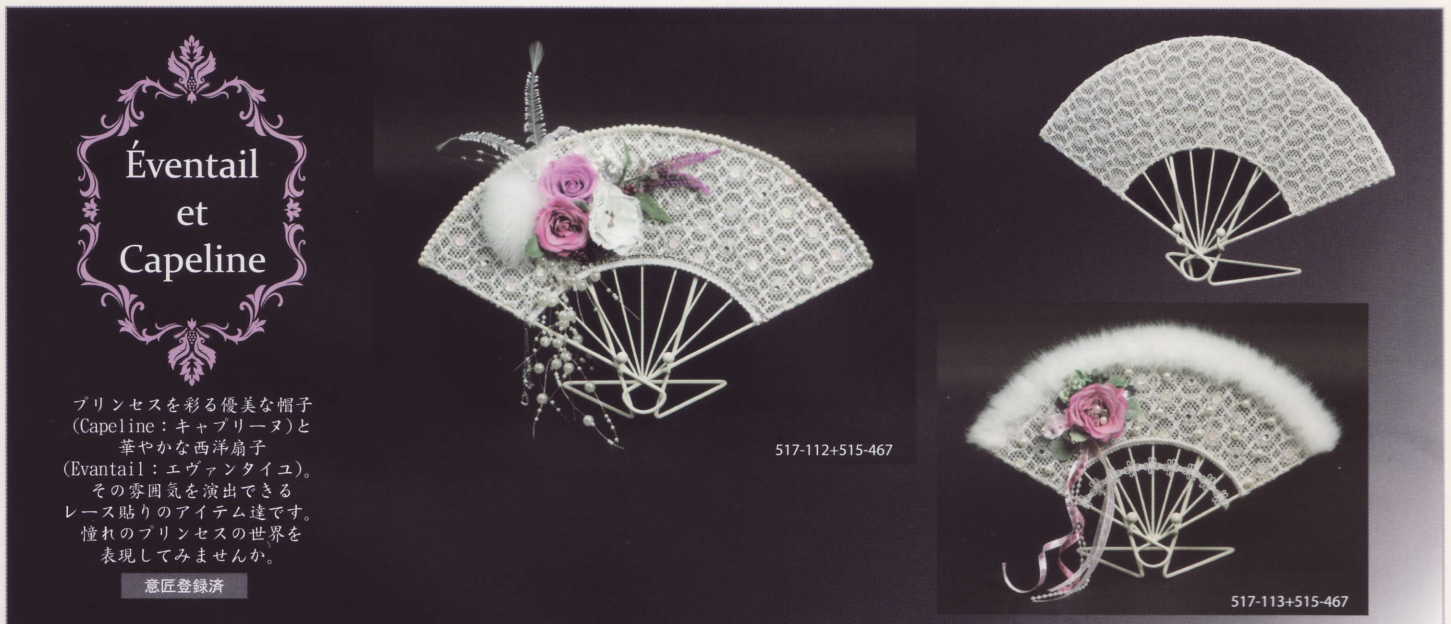

Éventail
et
Capeline

プリンセスを彩る優美な帽子
(Capeline: キャプリーン)と
華やかな西洋扇子
(Évantail: エヴァンティユ)。
その雰囲気演出できる
レース貼りのアイテム達です。
憧れのプリンセスの世界を
表現してみませんか。

意匠登録済

517-112+515-467

517-113+515-467