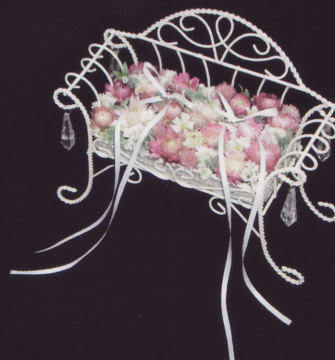

515-353W
15.5X6.5X12H
650 (96入)
066436 ロット6

515-354W
13.5X6X11H
550 (120入)
066450 ロット6

511-218W L付
11X11X27H
(内寸φ8X7H)
860 (80入)
タ鉢2.5号・1/8本兼用
046452

511-217W
8X9X22H
440 (120入)
046438

Feminine Wire Basket Selection