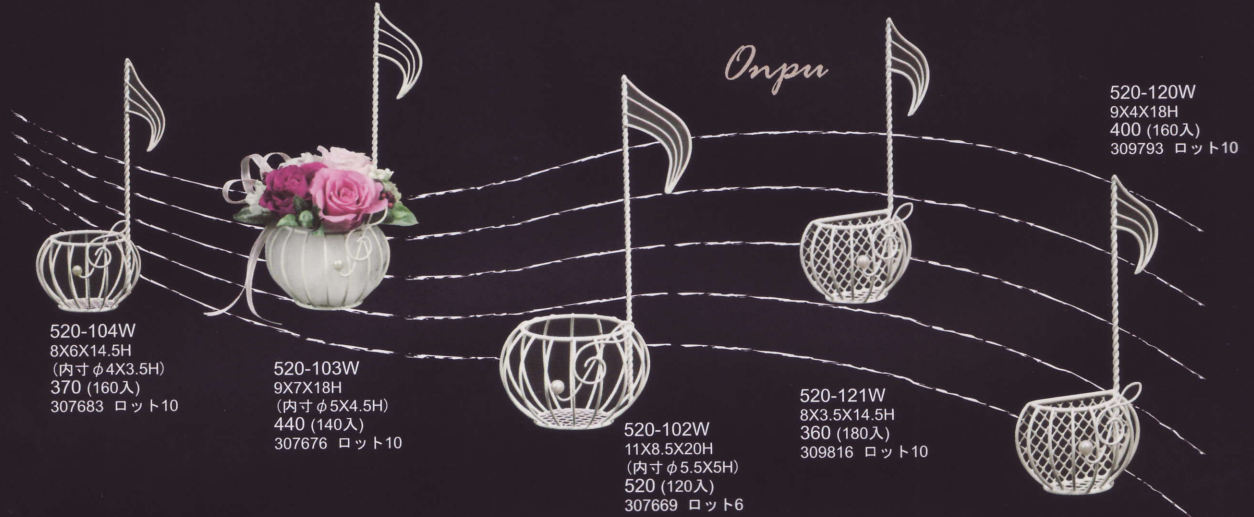

533-051S
8.5X5.5X8.5X19.5H
(内寸8X5X8H)
550 (120入)
093494 ロット6

533-052S
12X9.5X6.5X16H
(内寸φ6X3.5H)
550 (120入)
093517 ロット6

The Concerto of a Wonderful Vase

DO NOT YOU PLAY YOUR MELODY?

520-113W+520-112W+520-115W+520-116W