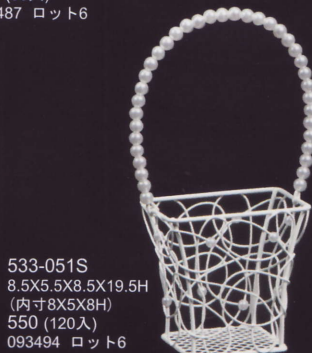

533-054L

533-053L
10X10X2.5X15.5H
630 (120入)
093784
※アレンジ例

533-054L
φ10.5X2.5X15.5H
630 (120入)
093807

533-053S
8X8X2.5X14H
530 (144入)
093791

533-054S
φ8.5X2.5X14H
530 (144入)
093814

Pearl Beads Handle Series

533-050L
11.5X6.5X9.5X21H
(内寸10.5X6X9H)
690 (96入)
093463 ロット6

533-051L
10X6.5X10X23H
(内寸9.5X6X9.5H)
680 (96入)
093487 ロット6

533-052L
14X11.5X7.5X18H
(内寸φ7X4H)
680 (96入)
093500 ロット6

533-052L

533-050S
10X5.5X8X18H
(内寸9X5X8H)
550 (120入)
093470 ロット6