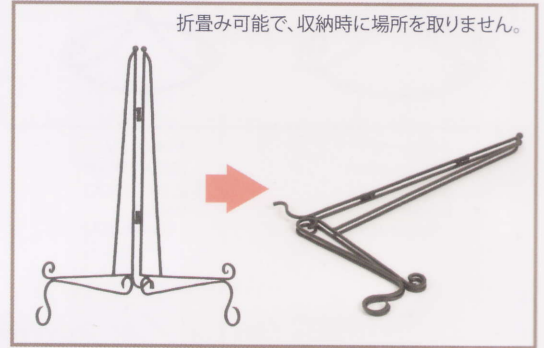

514-012V

514-014W

Les ornements floraux pour la reiner.

NEW
514-019V
29X26X42.5H
2,100 (16入)
010361

NEW
514-020V
24X22.5X36H
1,800 (24入)
010378

(607-095 (φ 30) 設置イメージ) (607-001 (φ 30) 設置イメージ)

折畳み可能で、収納時に場所を取りません。