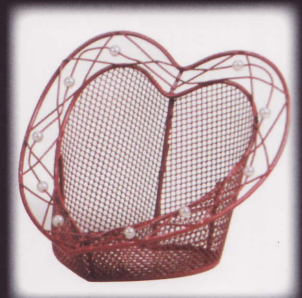

522-054W

Heart

522-054P
13.5X13.5X10H
470 (150入)
004384 ロット5

522-054W
13.5X13.5X10H
470 (150入)
308215 ロット5

522-054R
13.5X13.5X10H
470 (150入)
004391 ロット5

Gold Wash Pumpkin Series

502-062 ▽
φ14X15.5H
1,000 (60入)
078897