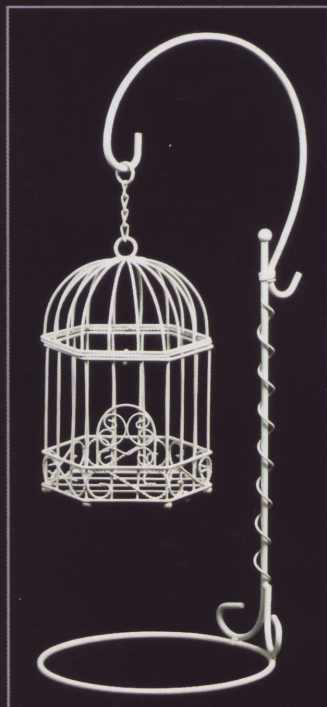

トリカゴ : 502-051W 034336
14.5X13X22.5H
1,250 (48入)
スタンド : 515-302W 036941
φ21X56.5H
1,320 (36入)