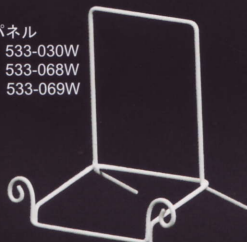

推奨パネル
角長：533-030W
楕円：533-068W
533-069W

515-447W
15.5X13.5X16.5H
320 (180入)
307973 ロット5

推奨パネル
角長：533-031W
533-032W