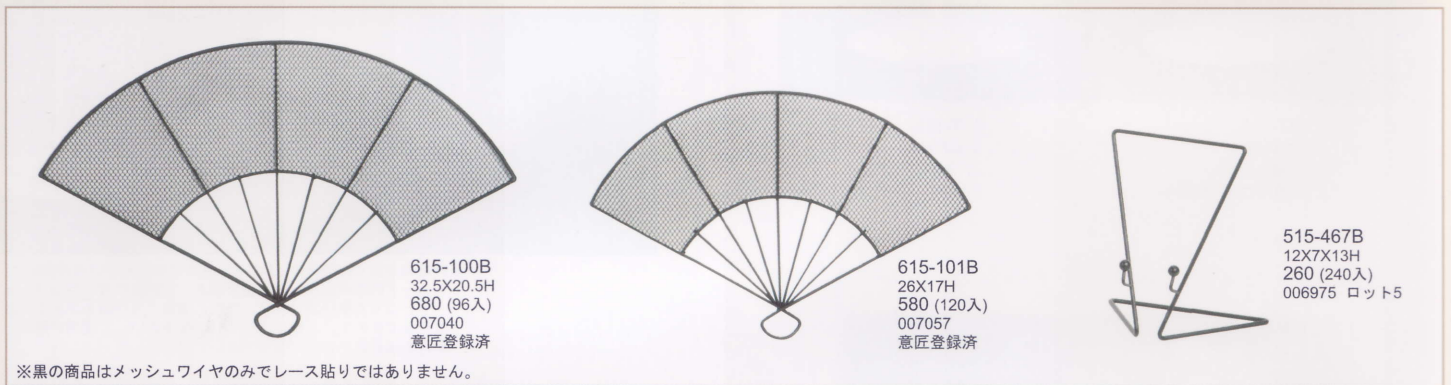

615-100B
32.5X20.5H
680 (96入)
007040
意匠登録済

615-101B
26X17H
580 (120入)
007057
意匠登録済

515-467B
12X7X13H
260 (240入)
006975 ロット5

※黒の商品はメッシュワイヤのみでレース貼りではありません。