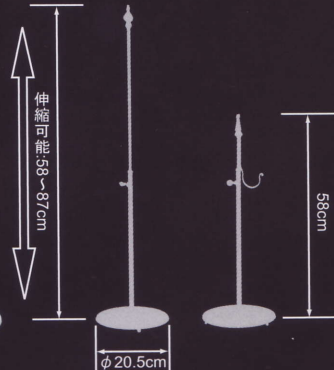

The Iron Materials
Bridal Bouquet Stand
& Wreath Stand
& Easel Collections

Antique Brown

ブーケホルダーとリース用吊り下げフックを備えた、2通りの使い方が可能なブーケスタンドヘッドです。ブーケは差込角度が2段階対応。

高さ調整可能な、ブーケスタンド&リーススタンドです。アイアンの重厚感と、エレガントなフォルムが、ディスプレイスペースを上質に彩ります。

Off-White